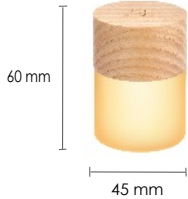

L: 430g or 0.95lbs  
S: 102g or 0.22lbs

Battery life up to 24 hours

G026AH - Mini White Ash

G027AH - Large White Ash

G026BK - Mini Black

G027WT - Large Walnut

G026WT - Mini Walnut

75 mm