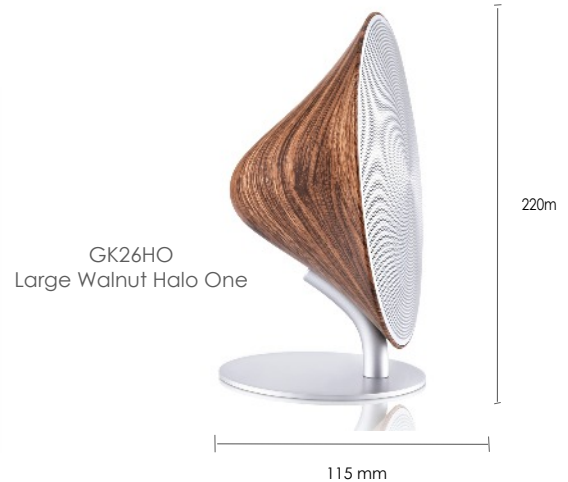

L:790g or 1.74lbs  
S:300g or 0.66lbs

Touch Control

3.5mm AUX or  
NFC connection

G007BK  
Mini Black Halo One

G007BE  
Mini Beech Halo One

GK26HO  
Large Walnut Halo One